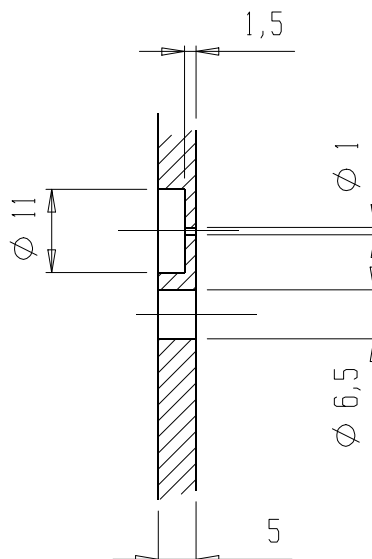

Einbausituation

		Signalisierung
Datum: 06.03.2001		Teile-Nr.: 000464-0
Gez: CW/JP		